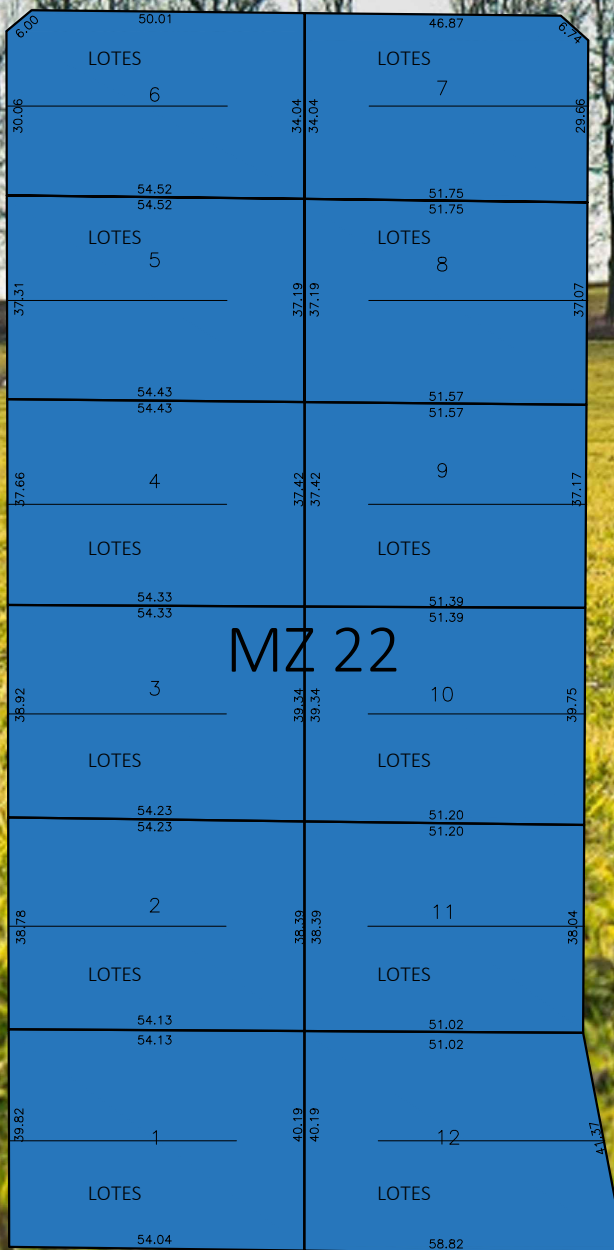

ENTRADA/SALIDA

 **USD 21.500**

 **USD 26.800**