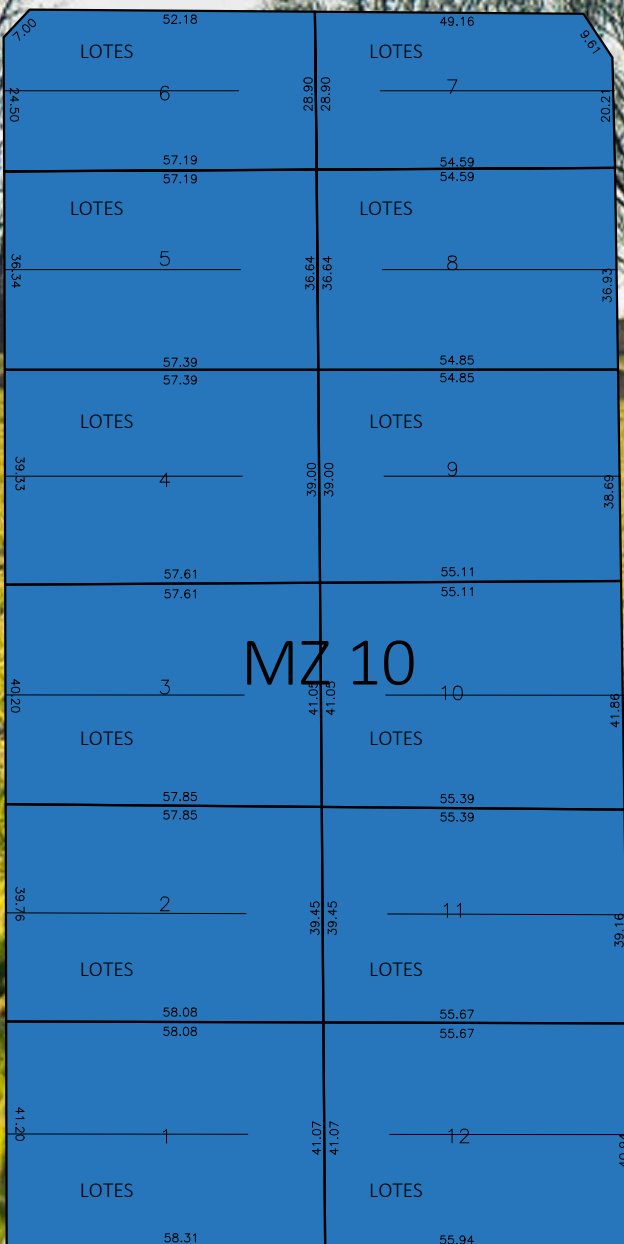

ENTRADA/SALIDA

 **USD 21.500**

 **USD 26.800**