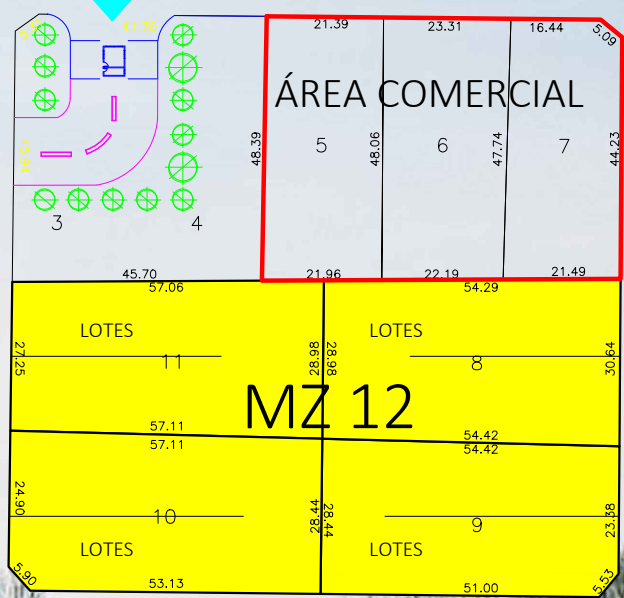

ENTRADA/SALIDA

 **USD 21.500**

 **USD 26.800**