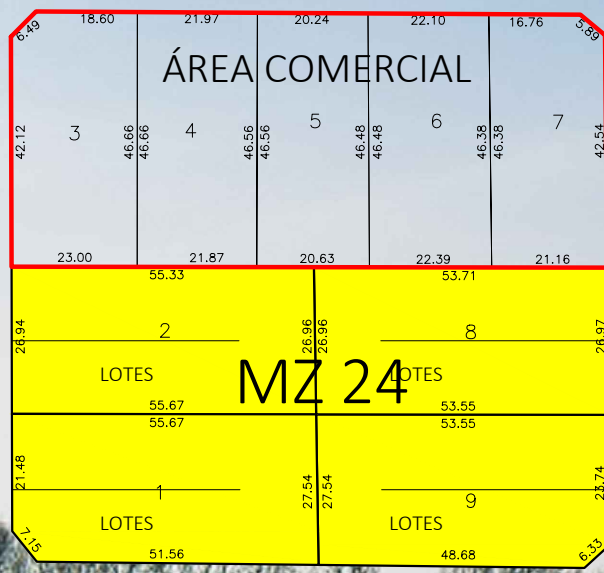

ENTRADA/SALIDA

 **USD 21.500**

 **USD 26.800**