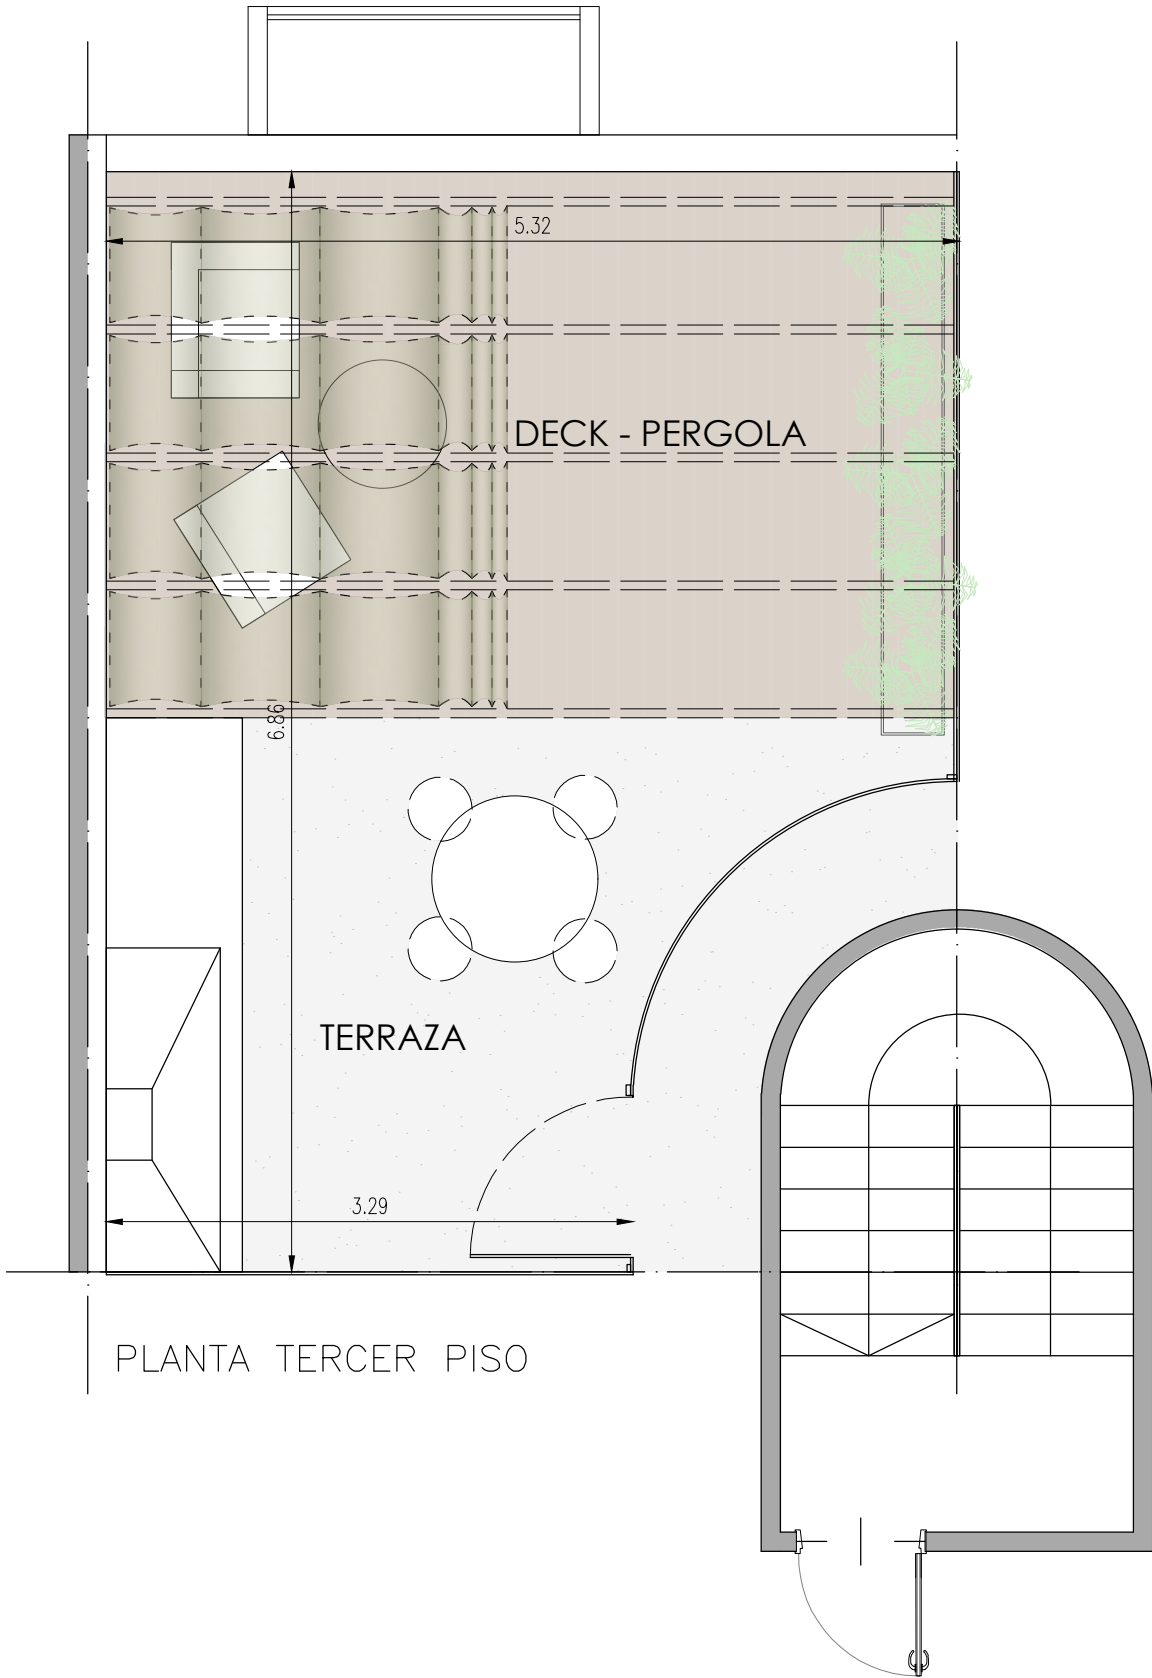

PLANTA PRIMER PISO

ESCALA S/N

OLAVARRIA 626-QUILMES

UNIDAD FUNCIONAL G - 3 AMBIENTES

PRIMER PISO

DETALLE DE SUPERFICIES

SUP/CUBIERTA: 68.5MTS²

SUP/SEMICUBIERTA 3.5MTS²

SUP/TERRAZA PRIVADA: 32MTS²

ESPACIO GUARDACOCHE 12.5MTS²

SUP. TOTAL U.F G: 119.5MTS²

PLANTA SEGUNDO PISO

ESCALA S/N

OLAVARRIA 626-QUILMES

UNIDAD FUNCIONAL G - 3 AMBIENTES

SEGUNDO PISO

DETALLE DE SUPERFICIES

SUP/CUBIERTA: 68.5MTS²

SUP/SEMICUBIERTA 3.5MTS²

SUP/TERRAZA PRIVADA: 32MTS²

ESPACIO GUARDACOCHE 12.5MTS²

SUP. TOTAL U.F G: 119.5MTS²

ESCALA S/N

OLAVARRIA 626-QUILMES

UNIDAD FUNCIONAL G - 3 AMBIENTES

TERCER PISO

DETALLE DE SUPERFICIES

SUP/CUBIERTA: 68.5MTS²

SUP/SEMICUBIERTA 3.5MTS²

SUP/TERRAZA PRIVADA: 32MTS²

ESPACIO GUARDACOCHE 12.5MTS²

SUP. TOTAL U.F G: 119.5MTS²