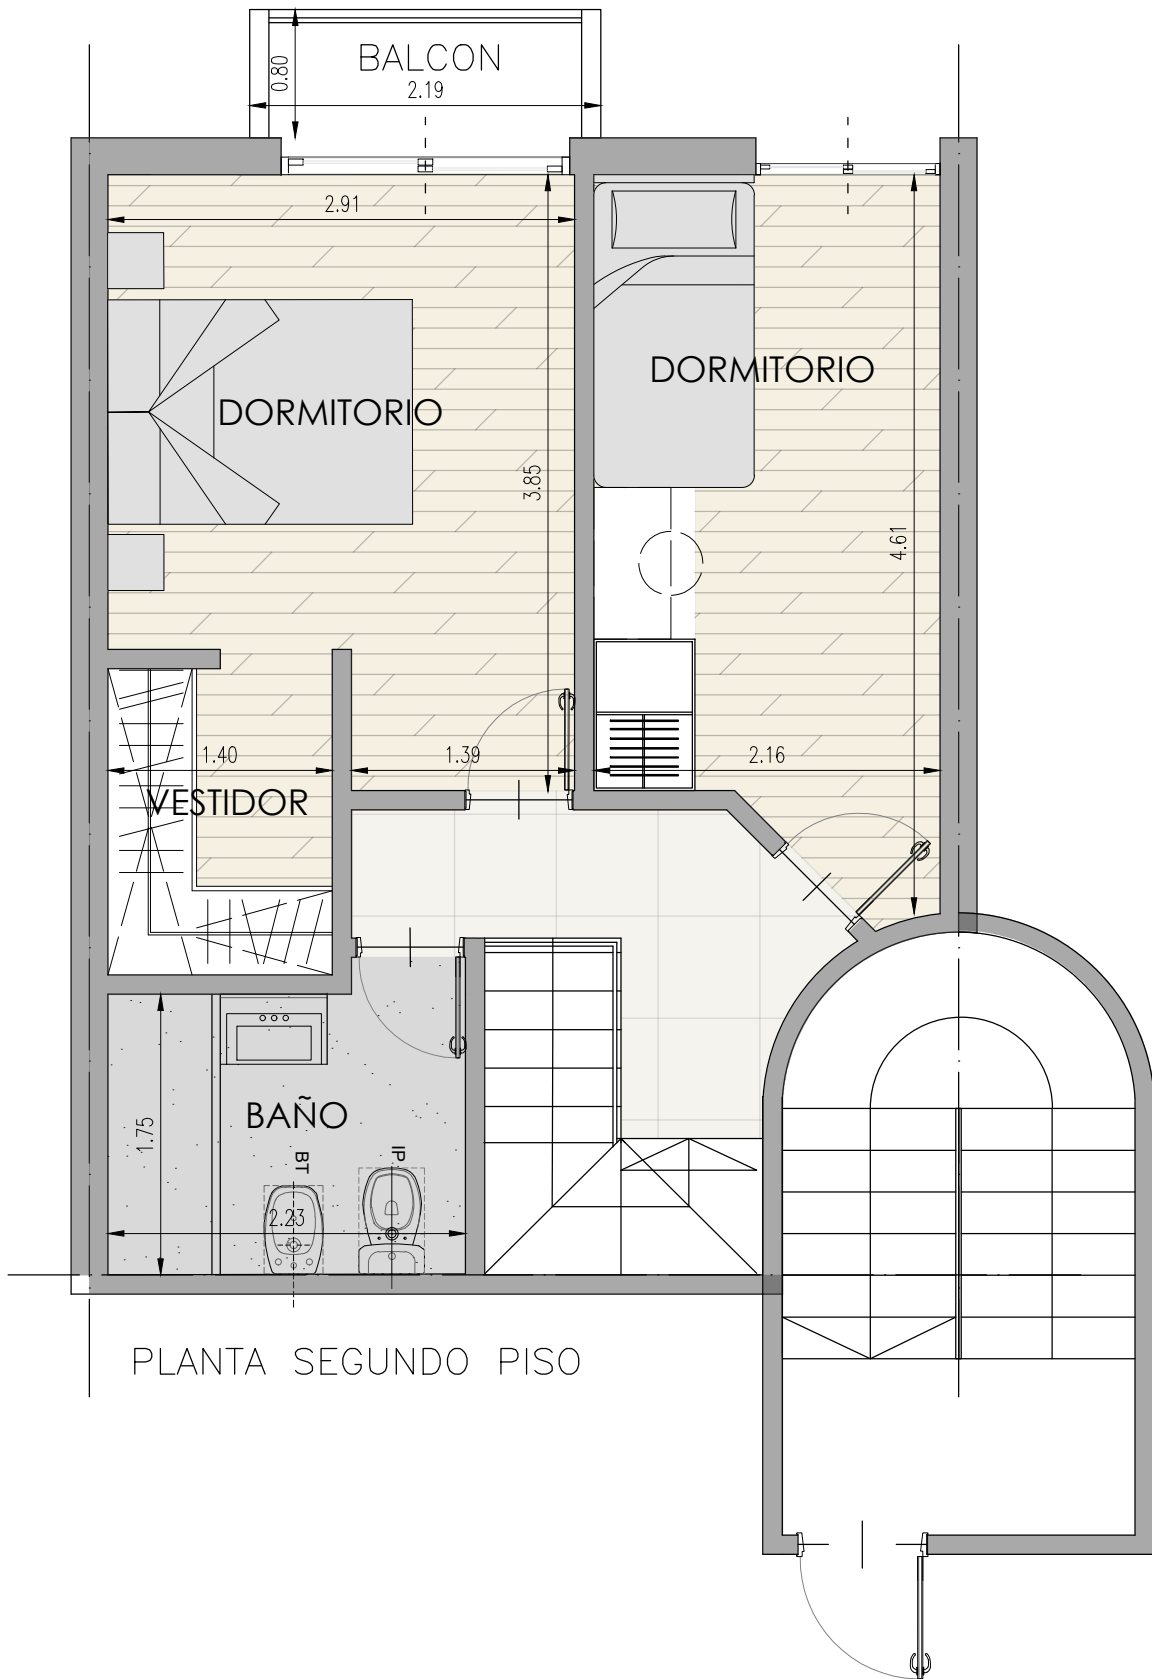

PLANTA PRIMER PISO

ESCALA S/N

OLAVARRIA 626-QUILMES

UNIDAD FUNCIONAL G - 3 AMBIENTES

PRIMER PISO

DETALLE DE SUPERFICIES

SUP/CUBIERTA: 68.5MTS²

SUP/SEMICUBIERTA 3.5MTS²

SUP/TERRAZA PRIVADA: 32MTS²

ESPACIO GUARDACOCHE 12.5MTS²

SUP. TOTAL U.F G: 119.5MTS²

PLANTA SEGUNDO PISO

ESCALA S/N

OLAVARRIA 626-QUILMES

UNIDAD FUNCIONAL G - 3 AMBIENTES

SEGUNDO PISO

DETALLE DE SUPERFICIES

SUP/CUBIERTA: 68.5MTS²

SUP/SEMICUBIERTA 3.5MTS²

SUP/TERRAZA PRIVADA: 32MTS²

ESPACIO GUARDACOCHE 12.5MTS²

SUP. TOTAL U.F G: 119.5MTS²

ESCALA S/N

OLAVARRIA 626-QUILMES

UNIDAD FUNCIONAL G - 3 AMBIENTES

TERCER PISO

DETALLE DE SUPERFICIES

SUP/CUBIERTA: 68.5MTS²

SUP/SEMICUBIERTA 3.5MTS²

SUP/TERRAZA PRIVADA: 32MTS²

ESPACIO GUARDACOCHE 12.5MTS²

SUP. TOTAL U.F G: 119.5MTS²