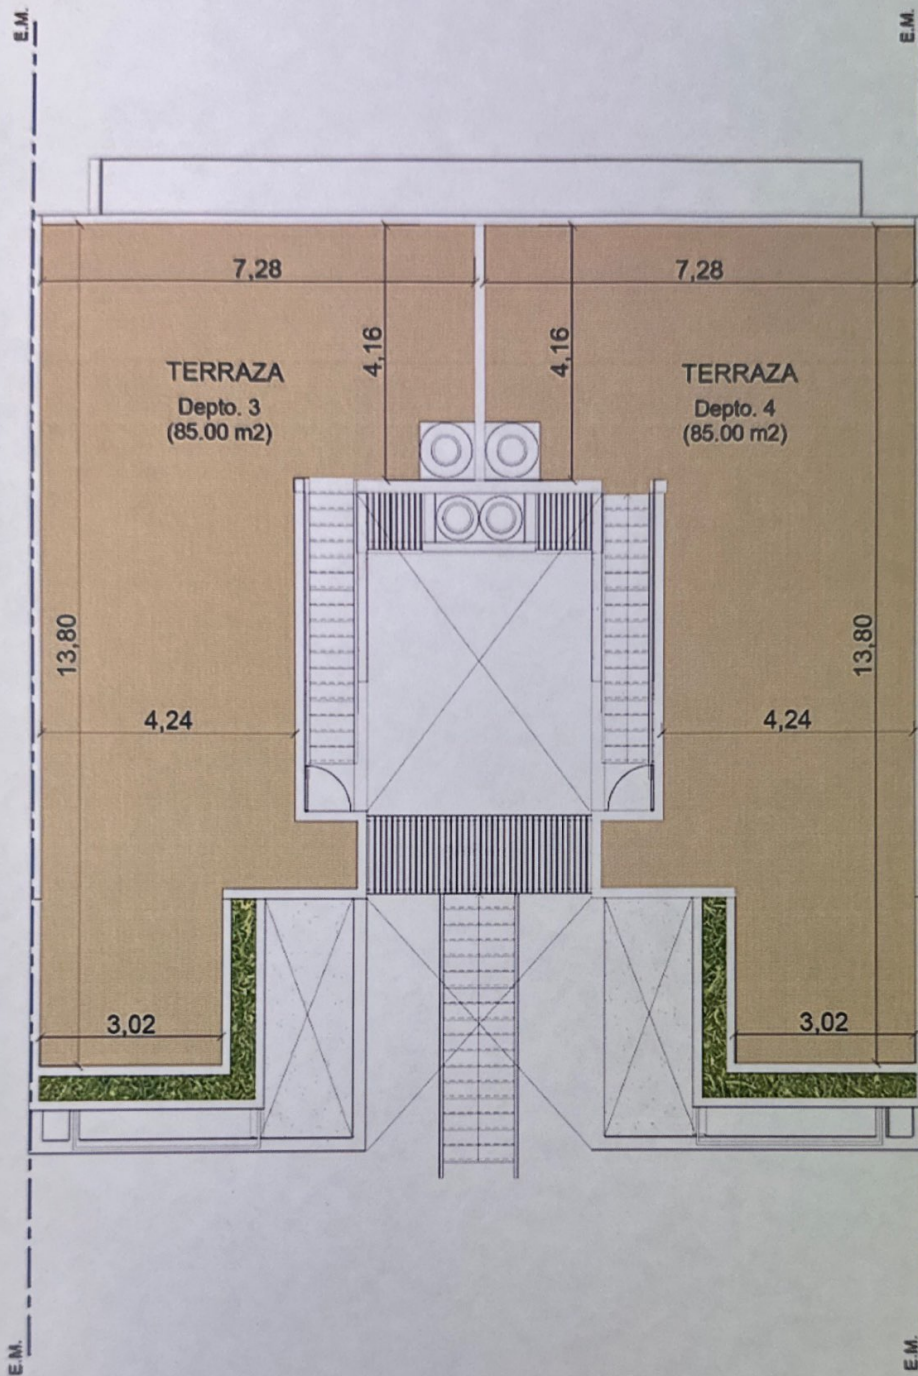

DEPARTAMENTO 1 - PB

Sup. cubierta 85.00 m²
 Sup. patios 105.00 m²
 Sup. cochera 18.00 m²

DEPARTAMENTO 2 - PB

Sup. cubierta 85.00 m²
 Sup. patios 105.00 m²
 Sup. cochera 18.00 m²

GABELLINI · REY
 arquitectos

Gran Canaria 845 - 1ª A
 E-mail: info@gabellinirey.com.ar
 Cel: 11-2281-7083
 www.gabellinirey.com.ar

SANTIAGO ROCA 607

PLANTA BAJA

DEPARTAMENTO 3 - PA
 Sup. cubierta 85.00 m²
 Sup. balcones y terraza 87.00 m²
 Sup. cochera 18.00 m²

DEPARTAMENTO 4 - PA
 Sup. cubierta 85.00 m²
 Sup. balcones y terraza 87.00 m²
 Sup. cochera 18.00 m²

GABELLINI · REY
arquitectos

Gran Canaria 845 - 1ªA
E-mail: info@gabellinirey.com.ar
Cel: 11-2281-7083
www.gabellinirey.com.ar

SANTIAGO ROCA 607

TERRAZAS