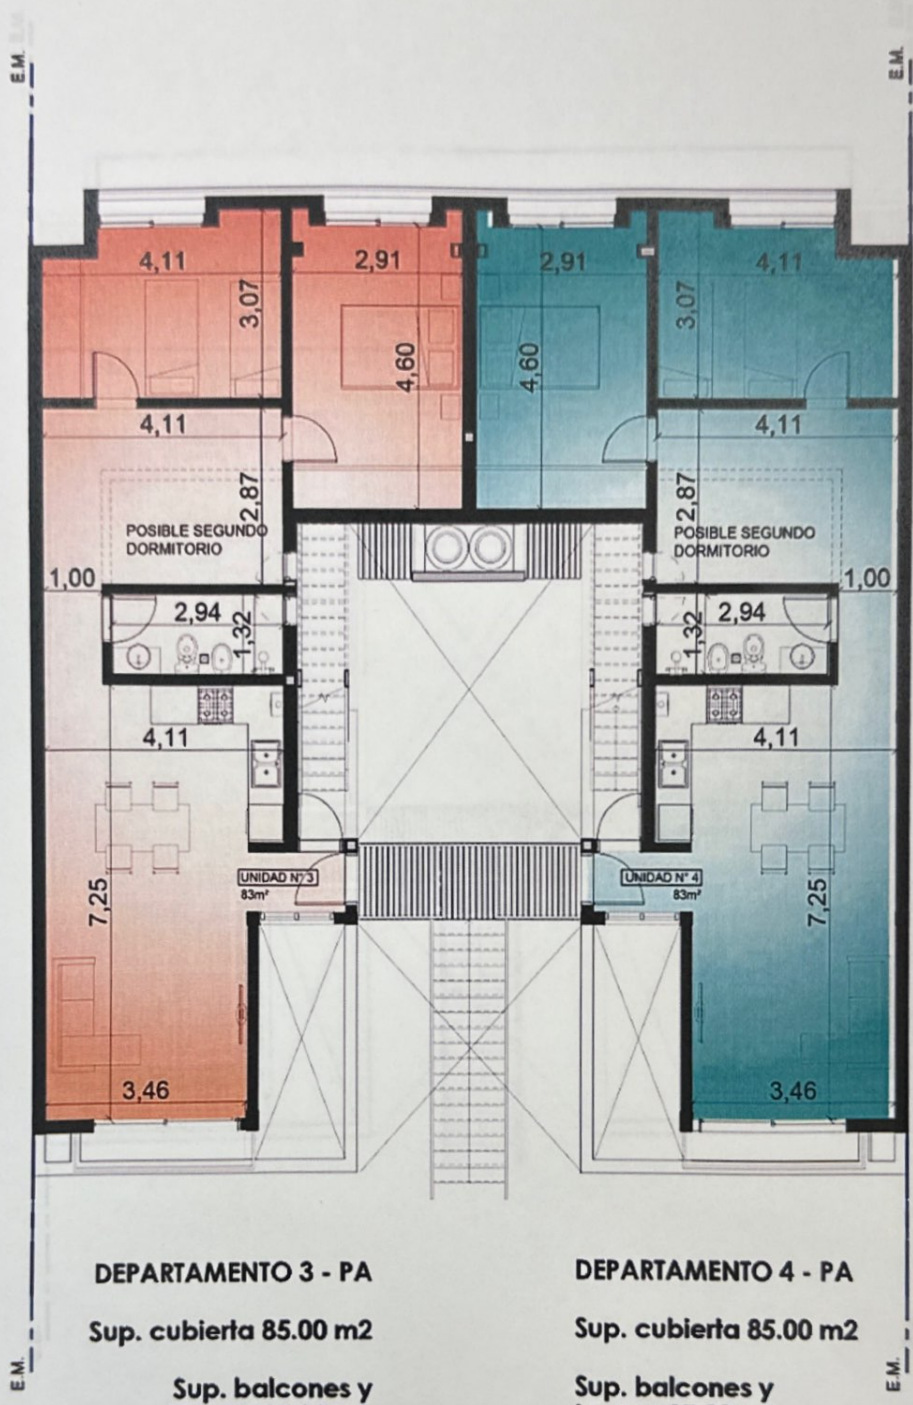

DEPARTAMENTO 1 - PB

Sup. cubierta 85.00 m²
 Sup. patios 105.00 m²
 Sup. cochera 18.00 m²

DEPARTAMENTO 2 - PB

Sup. cubierta 85.00 m²
 Sup. patios 105.00 m²
 Sup. cochera 18.00 m²

GABELLINI · REY
 arquitectos

Gran Canaria 845 - 1ª A
 E-mail: info@gabellinirey.com.ar
 Cel: 11-2281-7083
 www.gabellinirey.com.ar

SANTIAGO ROCA 607

PLANTA BAJA

DEPARTAMENTO 3 - PA
 Sup. cubierta 85.00 m²
 Sup. balcones y terraza 87.00 m²
 Sup. cochera 18.00 m²

DEPARTAMENTO 4 - PA
 Sup. cubierta 85.00 m²
 Sup. balcones y terraza 87.00 m²
 Sup. cochera 18.00 m²

GABELLINI · REY
arquitectos

Gran Canaria 845 - 1ªA
E-mail: info@gabellinirey.com.ar
Cel: 11-2281-7083
www.gabellinirey.com.ar

SANTIAGO ROCA 607

TERRAZAS